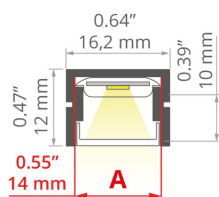

## ZUSÄTZLICHE INFORMATION

- Die Abdeckungsgröße entspricht nur der Profillänge, wenn eine spezielle PDS-4-PLUS-Endkappe verwendet wird  
 - Standardlängen von KLUŚ Profilen und Abdeckungen: 1000mm (Toleranz ± 1,5mm) und 2005mm / 3010mm (Toleranz +5mm); für ausgewählte Abdeckungen 6050mm, 10050mm (Toleranz +5mm)  
 - Bei der Auswahl einer nicht standardmäßigen Länge der Profile / Abdeckungen sollten Sie den Zuschnittservice bei KLUŚ dazuwählen

## TECHNISCHE SPEZIFIKATIONEN

|  |  |
|--|--|
| Material                                   | Aluminium  |
| Mögliche IP der Leuchte                    | 20, 67   |
| Mögliche Formen der Leuchte                | rechteckiger   |
| Profilquerschnitt                          | rechteckiger   |
| Breite                                     | 16.2 mm  |
| Höhe                                       | 12 mm  |
| LED-Klebebreite A                          | 14 mm  |
| Anzahl LED-Streifen A (8 mm breit)         | 1  |
| Einstellung des Beleuchtungswinkels bis zu | 360  |
| Lichtlinienfähig                           | ja   |
| Biegemöglichkeit                           | ja   |
| Minimaler Außenradius                      | 200 mm   |
| Minimaler Innenradius                      | 180 mm   |
| Gebäudetyp                                 | Kommerzielles Gebäude, Handelsgebäude, Außenbeleuchtung, Wohngebäude, Kulturelle/Unterhaltungseinrichtung, HoReCa-Anlage |