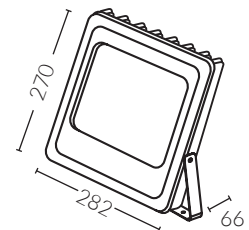

REF. K52603 - 50W

1500 mA
3000K - 4500lm / 6000K - 5000lm