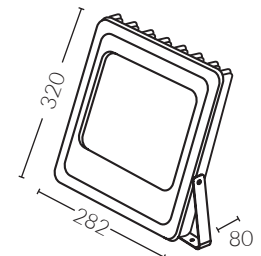

STORM

REF. K52600/K52601/K52602/K52603/K52604/K52605

CARACTERÍSTICAS / FEATURES:

IP: 65

Clase de protección / Protection class: I

Instalación / Installation: Empotrado exterior / Outdoor trimless

CRI: ≥70

Dirección de la luz / Light direction: Fija / Fixed

Negro
Black

Blanco
White

MEDIDAS / MEASURES:

REF. K52600 - 10W

300 mA
3000K - 900lm / 6000K - 1000lm

REF. K52601 - 20W

600 mA
3000K - 1800lm / 6000K - 2000lm

REF. K52602 - 30W

900 mA
3000K - 2700lm / 6000K - 3000lm

REF. K52603 - 50W

1500 mA
3000K - 4500lm / 6000K - 5000lm

REF. K52604 - 100W

2x1500 mA
3000K - 9000lm / 6000K - 10000lm

REF. K52605 - 150W

3x1500 mA
3000K - 13500lm / 6000K - 15000lm